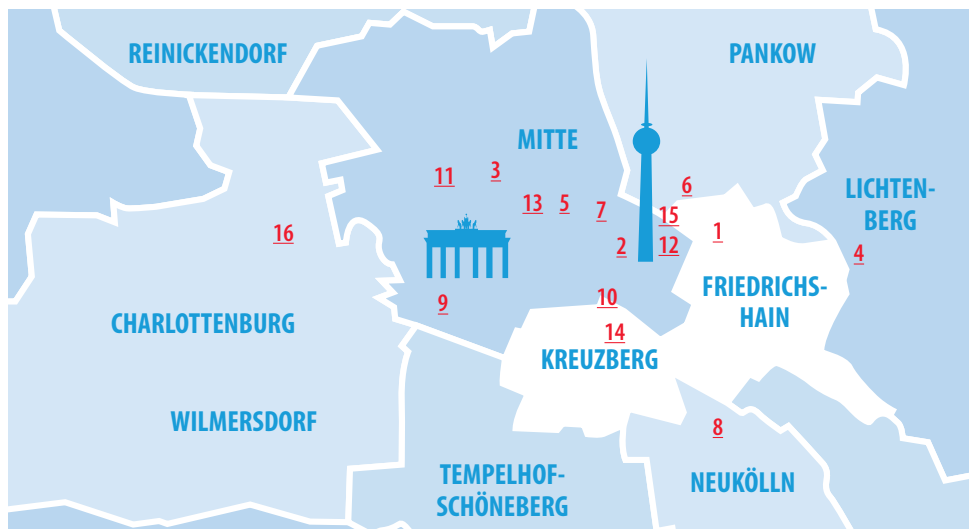

BERLIN

Highlight!

Friedrichstadt-Palast
„Vivid Grand Show“

Unterkünfte								
1 a&o Hostel Friedrichshain	✓	✓	✓	✓	1-8	✓	✓	✓
2 a&o Hostel Mitte	✓	✓	✓	✓	1-8	✓		✓
3 a&o Hostel HBF	✓	✓	✓	✓	1-8	✓		✓
4 Hotel Siegfriedshof	✓	✓		✓	1-8	✓		✓
5 Generator Mitte	✓	✓	✓	✓	1-8	✓		✓
6 Generator Prenzlauer Berg	✓	✓	✓	✓	1-8	✓	✓	✓
7 Wombats	✓	✓		✓	1-6	✓		✓
8 2A Hostel	✓	✓	✓	✓	1-8	✓		✓
9 Hotel Seifert	✓	✓	✓	✓	1-8	✓		✓
10 Happy Bed Hostel	✓	✓	✓	✓	1-6	✓		✓
11 Amstel House	✓	✓	✓	✓	1-4	✓	✓	✓
12 Meininger East Side Gallery	✓	✓	✓	✓	1-8	✓		✓
13 Meininger HBF	✓	✓	✓	✓	1-8	✓		✓
14 Metropol Hostel		✓		✓	1-8	✓	✓	✓
15 Schulz Hotels	✓	✓	✓	✓	1-8	✓		✓
16 Alecsa Hotel am Olympiastadion	✓	✓	✓	✓	1-8	✓		✓

**Schlau Reisen und
und bares Geld sparen!**

Unser Rabattsystem auf Seite 3.

Programm-Bausteine

Führungen

- Stadtführung (2 h) ab **145 €**, (3 h) ab **165 €** pro Gruppe
Themen: Highlights, Neues Regierungsviertel, Berliner Mauer, Jüdisches Berlin, Scheunenviertel, Nightlife-Tour
- Stadtführung von Berliner Schüler/Studenten/Azubis (2,5 h) ab **155 €** pro Gruppe
Themen: Kieztour Kreuzberg, MITTEndrin in Berlin, Mauertour oder Prenzlauer Berg
- Berliner Unterwelten (1,5 h) ab **11 €** pro Person
- Besuch des Deutschen Bundestages (1,5 h) kostenfrei
- Hop-on Hop-off mit 12 Stopps **9,50 €** pro Person
- Hop-on Hop-off mit 18 Stopps **12,50 €** pro Person
- Fahrradtour Mauer & Highlights (3 h) ab **17,50 €** pro Person

Gedenkstätten

- Holocaust Denkmal für die ermordeten Juden Europas, Führung (1,5 h) **2,50 €** pro Schüler/in, **4 €** pro Lehrer/in
- Hohenschönhausen, Führung (1,5 h) ab **40 €** pro Gruppe
- Sachsenhausen, Führung (1,5 h) ab **40 €** pro Gruppe
- Lindenstraße in Potsdam, Führung ab **3 €** pro Person